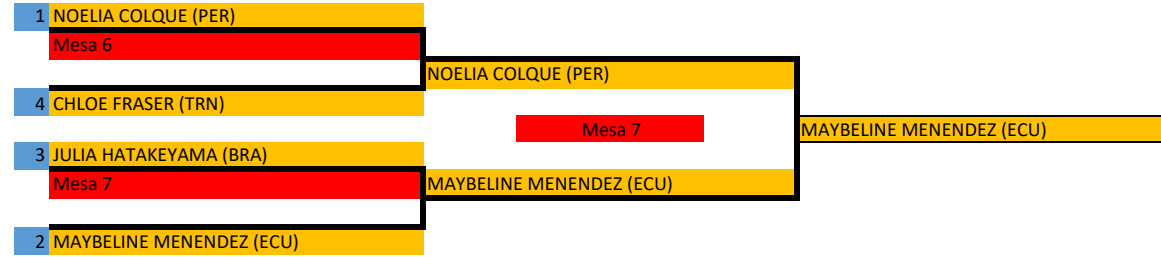

DESAFIO LATINOAMERICANO HOPES 2019 - ALBERGUE OLIMPICO SALINAS PUERTO RICO

10 PLAYERS ROUND ROBIN SYSTEM

INDIVIDUAL DAMAS- GRUPO	1	2	3	4	5	6	7	8	9	10	vic - derrotas	PTS	POS
1 KAMILA SANCHEZ (MEX)	X	1-3	3-2	1-3	1-3	0-3	0-3	2-3	3-2		2-6	10	8
2 VALENTINA DAVILA (PUR)	3-1	X	1-3	0-3	1-3	3-0	1-3	1-3	2-3		2-6	10	7
3 LUCIANA CADAVID (COL)	2-3	3-1	X	2-3	0-3	3-1	2-3	3-1	2-3		3-5	11	5
4 JULIA HATAKEYAMA (BRA)	3-1	3-0	3-2	X	1-3	3-0	0-3	3-0	3-2		6-2	14	3
5 NOELIA COLQUE (PER)	3-1	3-1	3-0	3-1	X	3-0	3-0	3-0	3-0		8-0	16	1
6 SARA QUINTO (GUA)	3-0	0-3	1-3	0-3	0-3	X	0-3	0-3	2-3		1-7	9	9
7 MAYBELINE MENENDEZ (ECU)	3-0	3-1	3-2	3-0	0-3	3-0	X	3-1	3-1		7-1	15	2
8 DAFNE CAROLINA SOSA (DOM)	3-2	3-1	1-3	0-3	0-3	3-0	1-3	X	1-3		3-5	11	6
9 CHLOE FRASER (TRN)	2-3	3-2	3-2	2-3	0-3	3-2	1-3	3-1	X		4-4	12	4
10									X				

LATIN AMERICAN HOPES MAIN DRAW - 2019

DESAFIO LATINOAMERICANO HOPES 2019 - ALBERGUE OLIMPICO SALINAS PUERTO RICO

10 PLAYERS ROUND ROBIN SYSTEM

vic - derrotas

INDIVIDUAL MASCULINO- GRUPO	1	2	3	4	5	6	7	8	9	10	Total Partidos	PTS	POS
1 ENRIQUE YEZUE RIOS (PUR)	X	0-3	1-3	3-1	3-2	3-0	3-0	3-0	3-0		6-2	14	3
2 FELIPE DELARA (BRA)	3-0	X	3-0	3-2	3-0	3-0	3-1	3-0	3-0		8-0	16	1
3 SEBASTIAN BEDOYA (COL)	3-1	0-3	X	0-3	3-1	3-0	3-1	3-0	3-1		6-2	14	4
4 JUAN MARTIN GONZALEZ(ECU)	1-3	2-3	3-0	X	3-0	3-1	3-1	3-0	3-0		6-2	14	2
5 ALEXANDER TEJADA (DOM)	2-3	0-3	1-3	0-3	X	2-3	1-3	3-0	1-3		1-7	9	8
6 DAVID CHACON(MEX)	0-3	0-3	0-3	1-3	3-2	X	1-3	3-1	1-3		2-6	10	7
7 IAN MOCK (PAN)	0-3	1-3	1-3	1-3	3-1	3-0	X	3-2	2-3		3-5	11	6
8 GARY WYTHE (JAM)	0-3	0-3	0-3	0-3	0-3	1-3	2-3	X	1-3		0-8	8	9
9 SEBASTIAN AVILES (COSTA RICA)	0-3	0-3	1-3	0-3	3-1	3-1	3-2	3-1	X		4-4	12	5
10										X			

2 puntos por victoria  
1 puntos por derrota  
0 puntos por abandono

LATIN AMERICAN HOPES MAIN DRAW - 2019