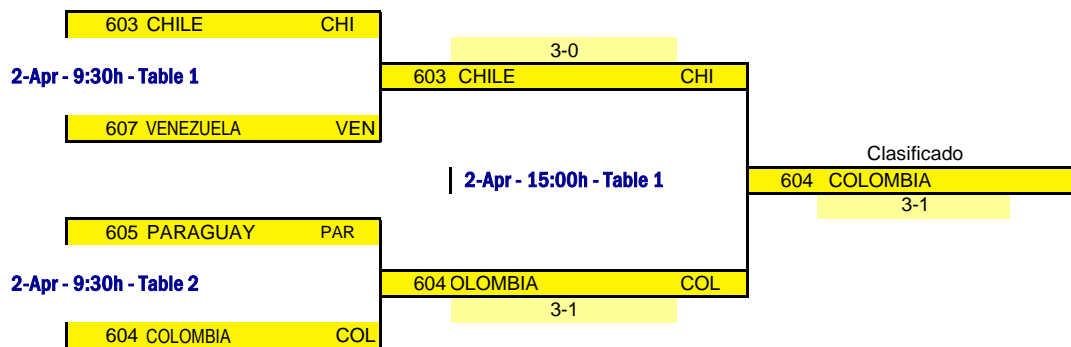

EQUIPOS FEMENINO

EQUIPOS FEMENINO - DETALLE DE RESULTADOS

Event:	<i>Equipos Femenino</i>		Stage:	<i>Semifinal - 1</i>			Day:	<i>2-Apr</i>		Time:	<i>9:30</i>		Table:	<i>1</i>	
CHILE		3 - 0	VENEZUELA		1st	2nd	3rd	4th	5th	Res.	Total				
DB	313 MORALES, JUDITH	-	DB	328 OBANDO, CAMILA	11 - 7	12 - 10	10 - 12	11 - 6	-	3 - 1	1 - 0				
	312 VEGA, PAULINA	-		327 ARVELO, GREMLIS											
A	314 ORTEGA, DANIELA	-	X	326 NIÑO, NERIDE	8 - 11	11 - 2	11 - 5	6 - 11	11 - 5	3 - 2	2 - 0				
C	312 VEGA, PAULINA	-	Z	327 ARVELO, GREMLIS	11 - 7	11 - 4	11 - 8	-	-	3 - 0	3 - 0				
A	314 ORTEGA, DANIELA	-	Y	328 OBANDO, CAMILA	-	-	-	-	-	0 - 0	3 - 0				
B	313 MORALES, JUDITH	-	X	326 NIÑO, NERIDE	-	-	-	-	-	0 - 0	3 - 0				

Event:	<i>Equipos Femenino</i>		Stage:	<i>Semifinal - 2</i>			Day:	<i>2-Apr</i>		Time:	<i>9:30</i>		Table:	<i>2</i>	
PARAGUAY		1 - 3	COLOMBIA		1st	2nd	3rd	4th	5th	Res.	Total				
DB	319 GOMEZ, LEYLA	-	DB	317 TELLEZ, CORY	8 - 11	13 - 11	11 - 9	12 - 10	-	3 - 1	1 - 0				
	320 OVELAR, LUCERO	-		318 PERDOMO, MARIA											
A	321 MARTINEZ, FATIMA	-	X	316 MEDINA, PAULA	7 - 11	8 - 11	6 - 11	-	-	0 - 3	1 - 1				
C	320 OVELAR, LUCERO	-	Z	318 PERDOMO, MARIA	9 - 11	11 - 8	7 - 11	11 - 13	-	1 - 3	1 - 2				
A	321 MARTINEZ, FATIMA	-	Y	317 TELLEZ, CORY	4 - 11	8 - 11	12 - 10	7 - 11	-	1 - 3	1 - 3				
B	319 GOMEZ, LEYLA	-	X	316 MEDINA, PAULA	-	-	-	-	-	0 - 0	1 - 3				