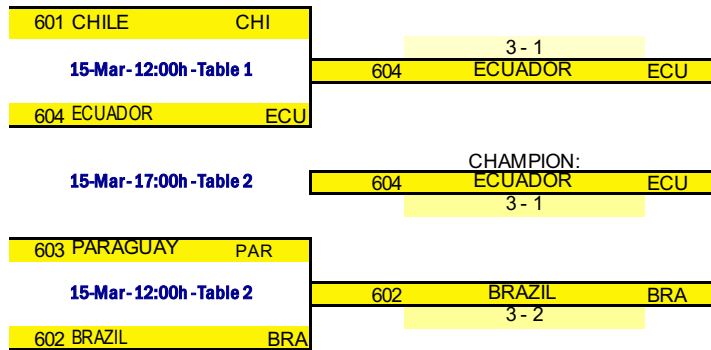

CONFEDERACION SUDAMERICANA DE TENIS DE MESA
XXVIII Campeonato Sudamericano Infantil - Juvenil
Santiago, Chile, 14 - 18 Marzo del 2019

EQUIPOS JUVENIL FEMENINO - PRIMERA ETAPA

Los 2 primeros Equipos avanzan al Main Draw y los dos siguientes a la etapa de consolation
Sorteo de la Segunda etapa despues de terminado el ultimo partido.

Day	Time	Table	Match
14-Mar	10:30	3	1-3
14-Mar	14:30	1	1-2
14-Mar	17:30	2	2-3

JUVENIL FEMENINO - GROUP 1				1	2	3
1	601	CHILE	CHI		3-2	3-0
2	603	PARAGUAY	PAR	2-3		3-0
3	605	PERU	PER	0-3	0-3	

Points	Pos.
4	1
3	2
2	3

Day	Time	Table	Match
14-Mar	10:30	4	1-3
14-Mar	14:30	2	1-2
14-Mar	17:30	3	2-3

JUVENIL FEMENINO - GROUP 2				1	2	3
1	602	BRAZIL	BRA		3-0	3-0
2	604	ECUADOR	ECU	0-3		3-1
3	606	ARGENTINA	ARG	0-3	1-3	

Points	Pos.
4	1
3	2
2	3

EQUIPOS JUVENIL FEMENINO - MAIN DRAW