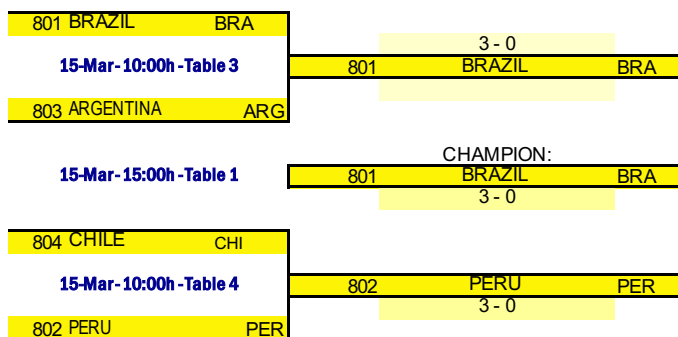

CONFEDERACION SUDAMERICANA DE TENIS DE MESA
XXVIII Campeonato Sudamericano Infantil - Juvenil
Santiago, Chile, 14 - 18 Marzo del 2019

EQUIPOS INFANTIL FEMENINO - PRIMERA ETAPA

Los 2 primeros Equipos avanzan al Main Draw y los dos siguientes a la etapa de consolation
Sorteo de la Segunda etapa despues de terminado el ultimo partido.

Day	Time	Table	Match
14-Mar	09:00	3	1-3
14-Mar	12:00	1	1-2
14-Mar	16:00	2	2-3

INFANTIL DAMAS - GROUP 1				1	2	3
1	801	BRAZIL	BRA		3-1	3-0
2	804	CHILE	CHI	1-3		3-1
3	806	ECUADOR	ECU	0-3	1-3	

Points	Pos.
4	1
3	2
2	3

Day	Time	Table	Match
14-Mar	09:00	4	1-3
14-Mar	12:00	2	1-2
14-Mar	16:00	3	2-3

INFANTIL DAMAS - GROUP 2				1	2	3
1	802	PERU	PER		3-2	3-0
2	803	ARGENTINA	ARG	2-3		3-0
3	805	PARAGUAY	PAR	0-3	0-3	

Points	Pos.
4	1
3	2
2	3

EQUIPOS INFANTIL FEMENINO - MAIN DRAW