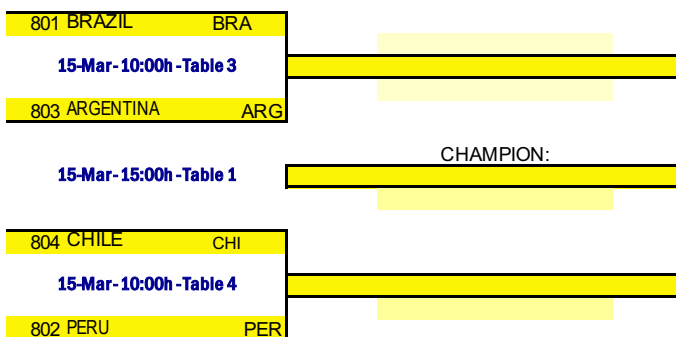

CONFEDERACION SUDAMERICANA DE TENIS DE MESA
XXVIII Campeonato Sudamericano Infantil - Juvenil
Santiago, Chile, 14 - 18 Marzo del 2019

EQUIPOS INFANTIL FEMENINO - PRIMERA ETAPA

Los 2 primeros Equipos avanzan al Main Draw y los dos siguientes a la etapa de consolation
Sorteo de la Segunda etapa despues de terminado el ultimo partido.

Day	Time	Table	Match
14-Mar	09:00	3	1-3
14-Mar	12:00	1	1-2
14-Mar	16:00	2	2-3

INFANTIL DAMAS - GROUP 1				1	2	3
1	801	BRAZIL	BRA		3-1	3-0
2	804	CHILE	CHI	1-3		3-1
3	806	ECUADOR	ECU	0-3	1-3	

Points	Pos.
4	1
3	2
2	3

Day	Time	Table	Match
14-Mar	09:00	4	1-3
14-Mar	12:00	2	1-2
14-Mar	16:00	3	2-3

INFANTIL DAMAS - GROUP 2				1	2	3
1	802	PERU	PER		3-2	3-0
2	803	ARGENTINA	ARG	2-3		3-0
3	805	PARAGUAY	PAR	0-3	0-3	

Points	Pos.
4	1
3	2
2	3

EQUIPOS INFANTIL FEMENINO - MAIN DRAW