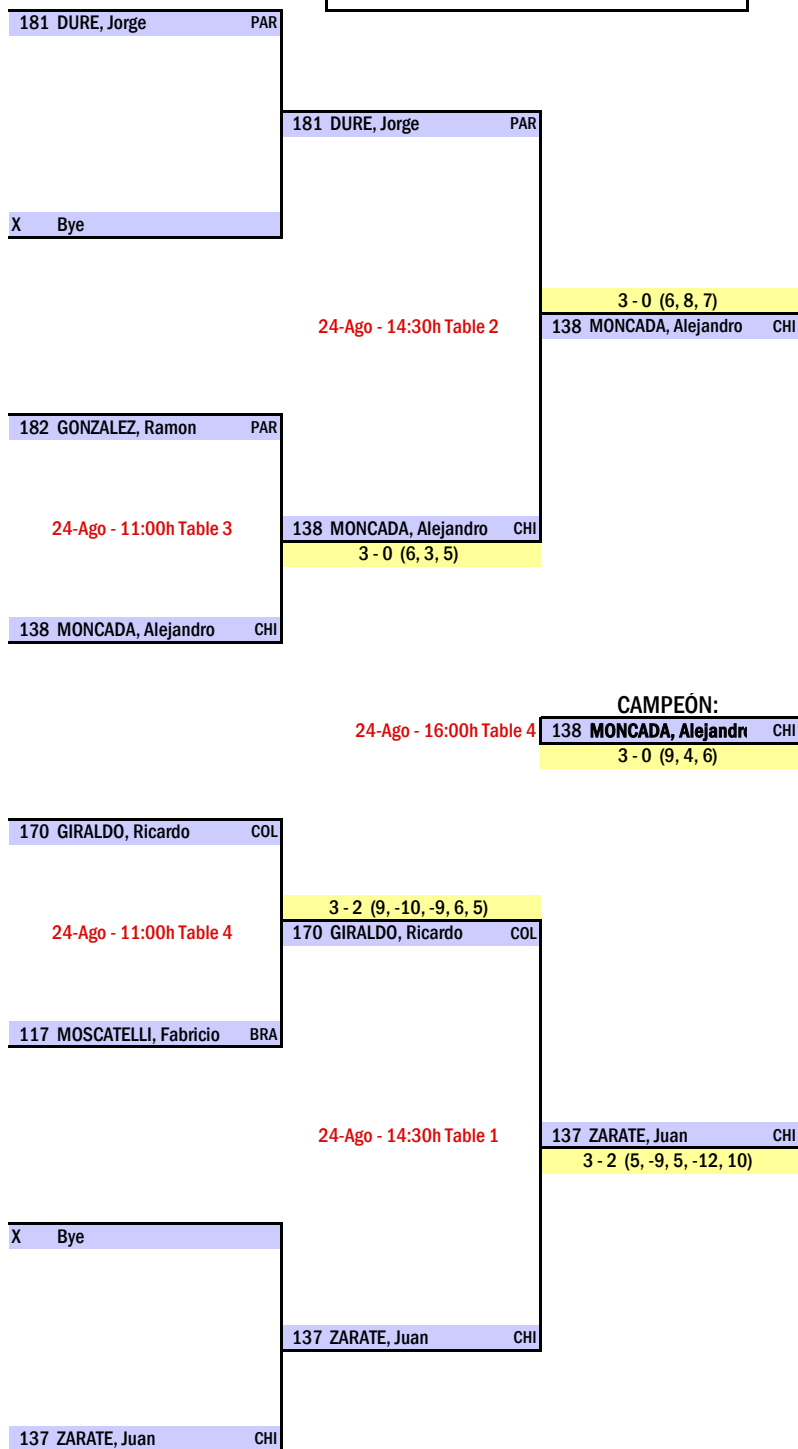

INDIVIDUAL CABALLEROS MÁS 35 - LLAVE FINAL

AL MEJOR DE CINCO JUEGOS

INDIVIDUAL CABALLEROS MÁS 40 - LLAVE FINAL

AL MEJOR DE CINCO JUEGOS

INDIVIDUAL CABALLEROS MÁS 45 - LLAVE FINAL

INDIVIDUAL CABALLEROS MÁS 50 - LLAVE FINAL

INDIVIDUAL CABALLEROS MÁS 55 - LLAVE FINAL

AL MEJOR DE CINCO JUEGOS

157 GOMEZ, Marco	CHI				
		24-Ago - 10:30h Table 3	3 - 0 (6, 4, 3)	157 GOMEZ, Marco	CHI
106 WAITZEL, Ariel	ARG				
		24-Ago - 14:00h Table 1	3 - 2 (6, 7, -8, -9, 13)	157 GOMEZ, Marco	CHI
172 RODRIGUEZ, Carlos	COL				
		24-Ago - 10:30h Table 4	3 - 2 (4, -8, 5, -7, 6)	121 KENJI, Charley	BRA
121 KENJI, Charley	BRA				
		24-Ago - 16:00h Table 1		CAMPEÓN: 157 GOMEZ, Marco	CHI
105 ROLDAN, Jorge	ARG				
		24-Ago - 10:30h Table 5	3 - 0 (8, 6, 8)	105 ROLDAN, Jorge	ARG
173 PARRA, Jose	COL				
		24-Ago - 14:00h Table 2	3 - 2 (-4, -5, 6, 6, 1)	202 LAGO, Pablo	URU
202 LAGO, Pablo	URU				
		24-Ago - 10:30h Table 6	3 - 0 (9, 10, 12)	202 LAGO, Pablo	URU
156 BRILL, Simon	CHI				

INDIVIDUAL CABALLEROS MÁS 70 - LLAVE FINAL

AL MEJOR DE CINCO JUEGOS

CONFEDERACIÓN SUDAMERICANA DE TENIS DE MESA

I SUDAMERICANO MÁSTER

Asunción, Paraguay. 20 al 25 de agosto de 2019

INDIVIDUAL DAMAS MÁS 40- FASE DE GRUPOS (GRUPO ÚNICO)