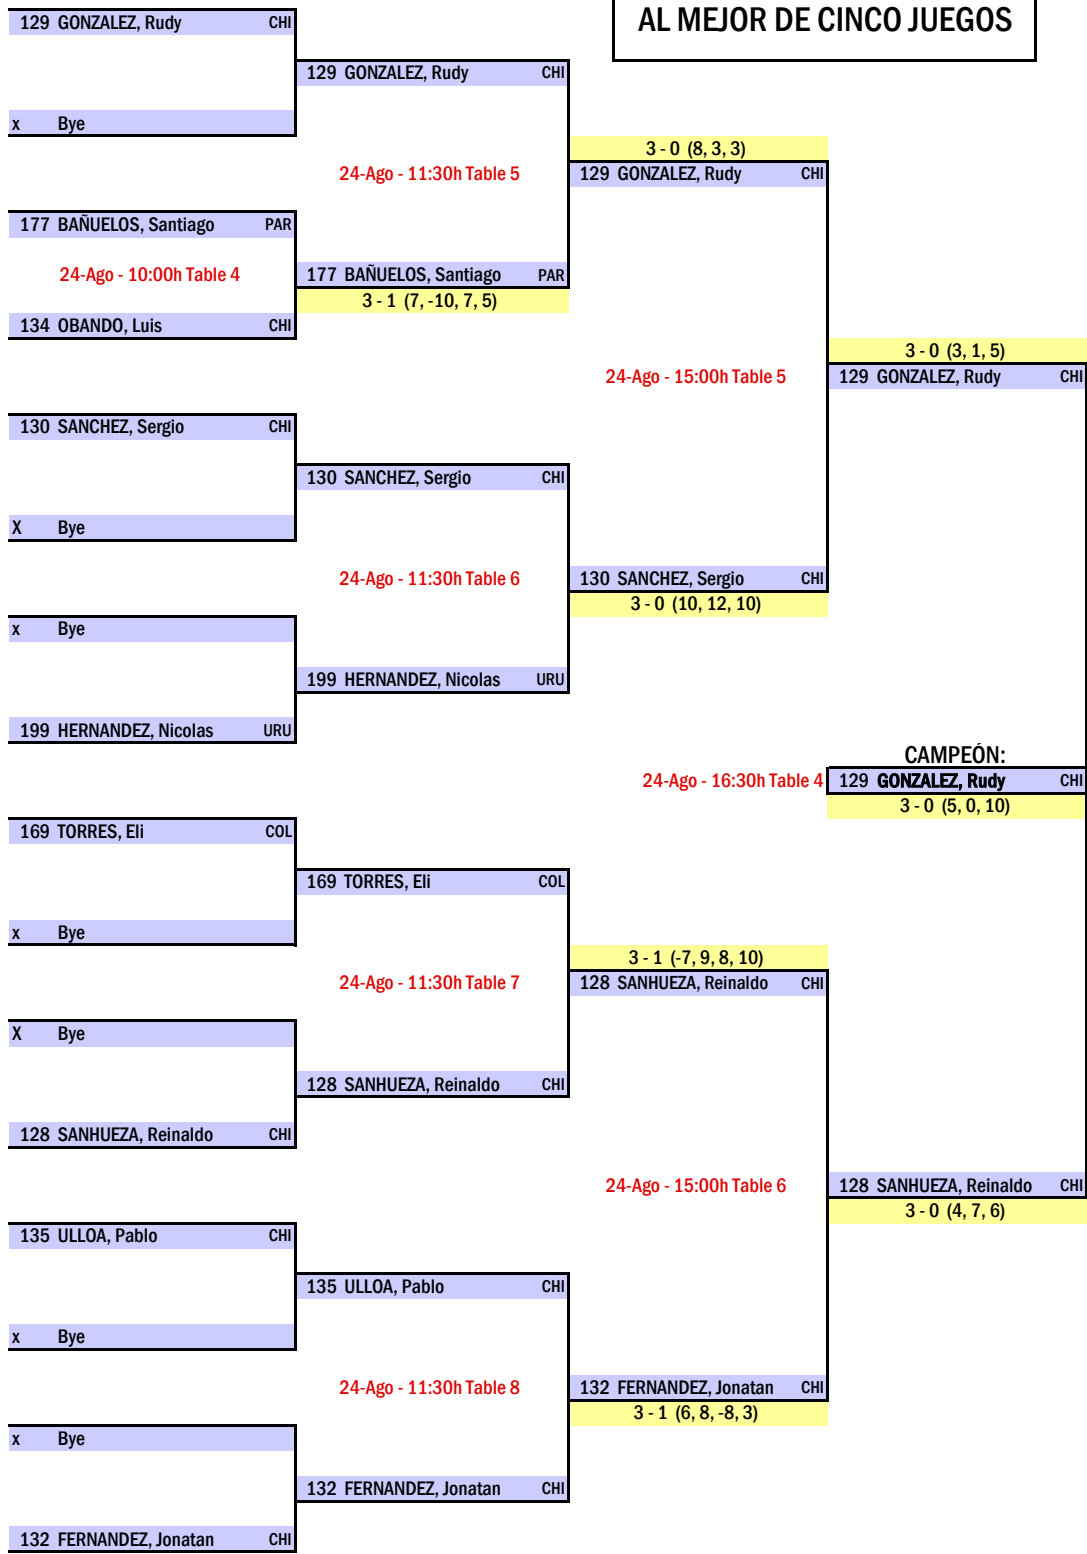

INDIVIDUAL CABALLEROS MÁS 35 - LLAVE FINAL

AL MEJOR DE CINCO JUEGOS

INDIVIDUAL CABALLEROS MÁS 40 - LLAVE FINAL

AL MEJOR DE CINCO JUEGOS

INDIVIDUAL CABALLEROS MÁS 45 - LLAVE FINAL

INDIVIDUAL CABALLEROS MÁS 50 - LLAVE FINAL

INDIVIDUAL CABALLEROS MÁS 55 - LLAVE FINAL

AL MEJOR DE CINCO JUEGOS

157 GOMEZ, Marco	CHI				
		24-Ago - 10:30h Table 3	3 - 0 (6, 4, 3)	157 GOMEZ, Marco	CHI
106 WAITZEL, Ariel	ARG				
		24-Ago - 14:00h Table 1	3 - 2 (6, 7, -8, -9, 13)	157 GOMEZ, Marco	CHI
172 RODRIGUEZ, Carlos	COL				
		24-Ago - 10:30h Table 4	3 - 2 (4, -8, 5, -7, 6)	121 KENJI, Charley	BRA
121 KENJI, Charley	BRA				
		24-Ago - 16:00h Table 1		CAMPEÓN: 157 GOMEZ, Marco	CHI
105 ROLDAN, Jorge	ARG				
		24-Ago - 10:30h Table 5	3 - 0 (8, 6, 8)	105 ROLDAN, Jorge	ARG
173 PARRA, Jose	COL				
		24-Ago - 14:00h Table 2	3 - 2 (-4, -5, 6, 6, 1)	202 LAGO, Pablo	URU
202 LAGO, Pablo	URU				
		24-Ago - 10:30h Table 6	3 - 0 (9, 10, 12)	202 LAGO, Pablo	URU
156 BRILL, Simon	CHI				

INDIVIDUAL CABALLEROS MÁS 70 - LLAVE FINAL

AL MEJOR DE CINCO JUEGOS

CONFEDERACIÓN SUDAMERICANA DE TENIS DE MESA

I SUDAMERICANO MÁSTER

Asunción, Paraguay. 20 al 25 de agosto de 2019

INDIVIDUAL DAMAS MÁS 40- FASE DE GRUPOS (GRUPO ÚNICO)