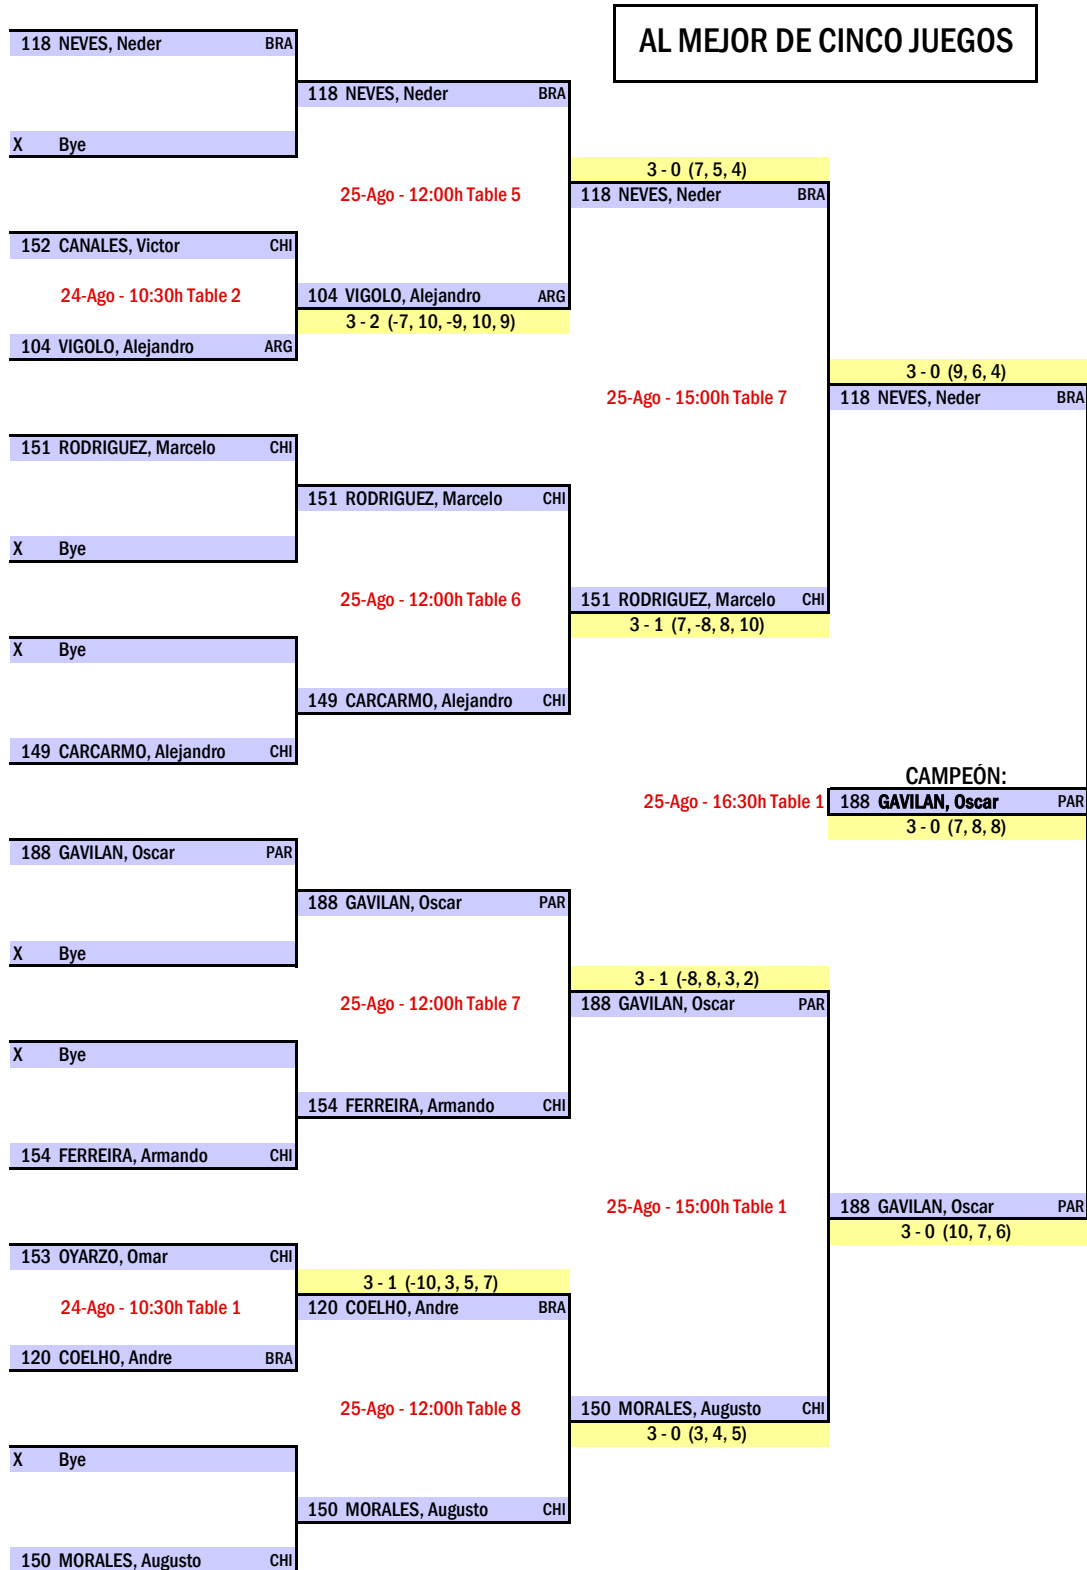

INDIVIDUAL CABALLEROS MÁS 35 - LLAVE FINAL

AL MEJOR DE CINCO JUEGOS

INDIVIDUAL CABALLEROS MÁS 40 - LLAVE FINAL

AL MEJOR DE CINCO JUEGOS

INDIVIDUAL CABALLEROS MÁS 45 - LLAVE FINAL

INDIVIDUAL CABALLEROS MÁS 50 - LLAVE FINAL

INDIVIDUAL CABALLEROS MÁS 55 - LLAVE FINAL

AL MEJOR DE CINCO JUEGOS

157 GOMEZ, Marco	CHI				
		24-Ago - 10:30h Table 3	3 - 0 (6, 4, 3)	157 GOMEZ, Marco	CHI
106 WAITZEL, Ariel	ARG				
		24-Ago - 14:00h Table 1	3 - 2 (6, 7, -8, -9, 13)	157 GOMEZ, Marco	CHI
172 RODRIGUEZ, Carlos	COL				
		24-Ago - 10:30h Table 4	3 - 2 (4, -8, 5, -7, 6)	121 KENJI, Charley	BRA
121 KENJI, Charley	BRA				
		24-Ago - 16:00h Table 1		CAMPEÓN: 157 GOMEZ, Marco	CHI
105 ROLDAN, Jorge	ARG				
		24-Ago - 10:30h Table 5	3 - 0 (8, 6, 8)	105 ROLDAN, Jorge	ARG
173 PARRA, Jose	COL				
		24-Ago - 14:00h Table 2	3 - 2 (-4, -5, 6, 6, 1)	202 LAGO, Pablo	URU
202 LAGO, Pablo	URU				
		24-Ago - 10:30h Table 6	3 - 0 (9, 10, 12)	202 LAGO, Pablo	URU
156 BRILL, Simon	CHI				

INDIVIDUAL CABALLEROS MÁS 70 - LLAVE FINAL

AL MEJOR DE CINCO JUEGOS

CONFEDERACIÓN SUDAMERICANA DE TENIS DE MESA

I SUDAMERICANO MÁSTER

Asunción, Paraguay. 20 al 25 de agosto de 2019

INDIVIDUAL DAMAS MÁS 40- FASE DE GRUPOS (GRUPO ÚNICO)