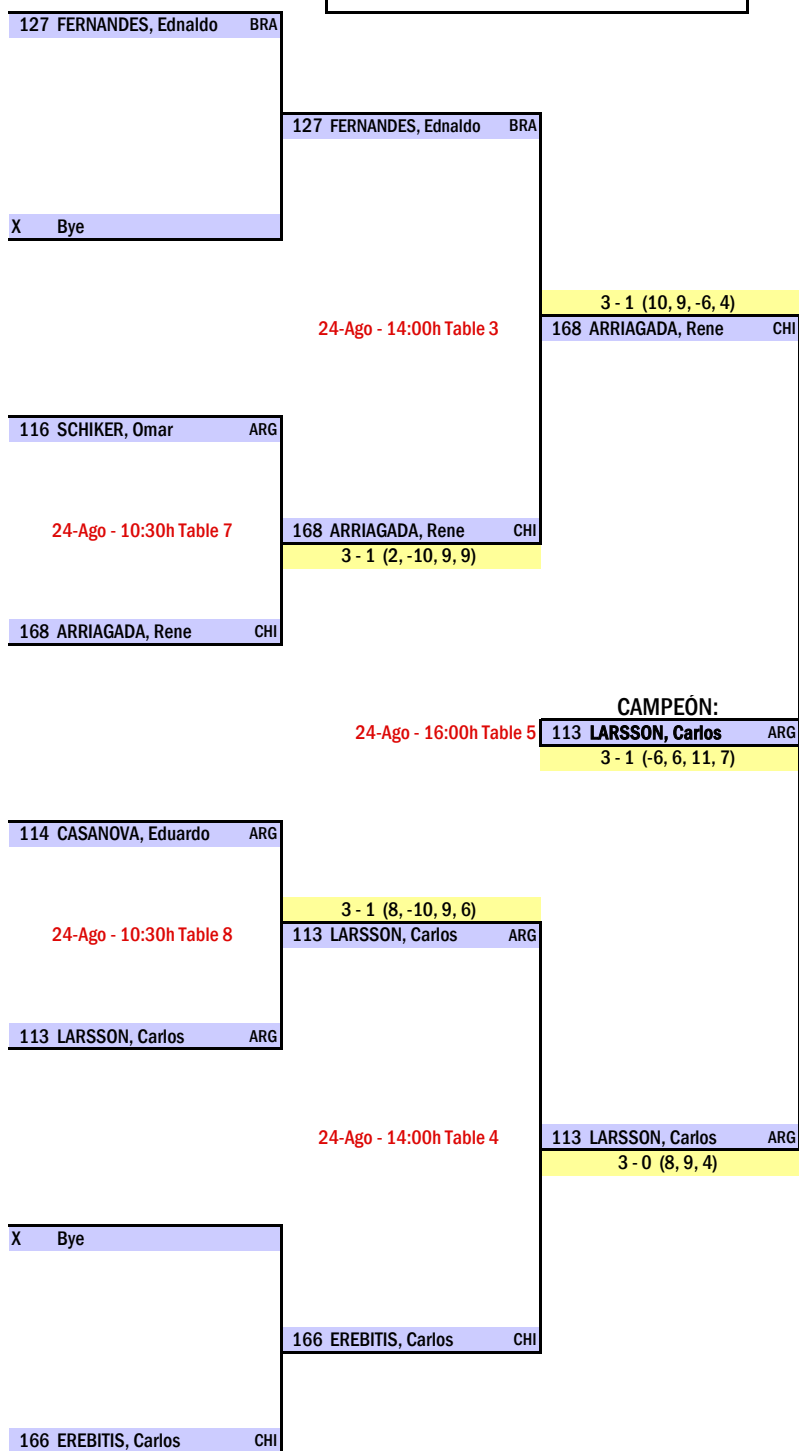

INDIVIDUAL CABALLEROS MÁS 35 - LLAVE FINAL

AL MEJOR DE CINCO JUEGOS

INDIVIDUAL CABALLEROS MÁS 40 - LLAVE FINAL

AL MEJOR DE CINCO JUEGOS

INDIVIDUAL CABALLEROS MÁS 45 - LLAVE FINAL

INDIVIDUAL CABALLEROS MÁS 50 - LLAVE FINAL

INDIVIDUAL CABALLEROS MÁS 55 - LLAVE FINAL

AL MEJOR DE CINCO JUEGOS

157 GOMEZ, Marco	CHI				
		24-Ago - 10:30h Table 3	3 - 0 (6, 4, 3)	157 GOMEZ, Marco	CHI
106 WAITZEL, Ariel	ARG				
		24-Ago - 14:00h Table 1	3 - 2 (6, 7, -8, -9, 13)	157 GOMEZ, Marco	CHI
172 RODRIGUEZ, Carlos	COL				
		24-Ago - 10:30h Table 4	3 - 2 (4, -8, 5, -7, 6)	121 KENJI, Charley	BRA
121 KENJI, Charley	BRA				
		24-Ago - 16:00h Table 1		CAMPEÓN: 157 GOMEZ, Marco	CHI
105 ROLDAN, Jorge	ARG				
		24-Ago - 10:30h Table 5	3 - 0 (8, 6, 8)	105 ROLDAN, Jorge	ARG
173 PARRA, Jose	COL				
		24-Ago - 14:00h Table 2	3 - 2 (-4, -5, 6, 6, 1)	202 LAGO, Pablo	URU
202 LAGO, Pablo	URU				
		24-Ago - 10:30h Table 6	3 - 0 (9, 10, 12)	202 LAGO, Pablo	URU
156 BRILL, Simon	CHI				

INDIVIDUAL CABALLEROS MÁS 70 - LLAVE FINAL

AL MEJOR DE CINCO JUEGOS

CONFEDERACIÓN SUDAMERICANA DE TENIS DE MESA

I SUDAMERICANO MÁSTER

Asunción, Paraguay. 20 al 25 de agosto de 2019

INDIVIDUAL DAMAS MÁS 40- FASE DE GRUPOS (GRUPO ÚNICO)