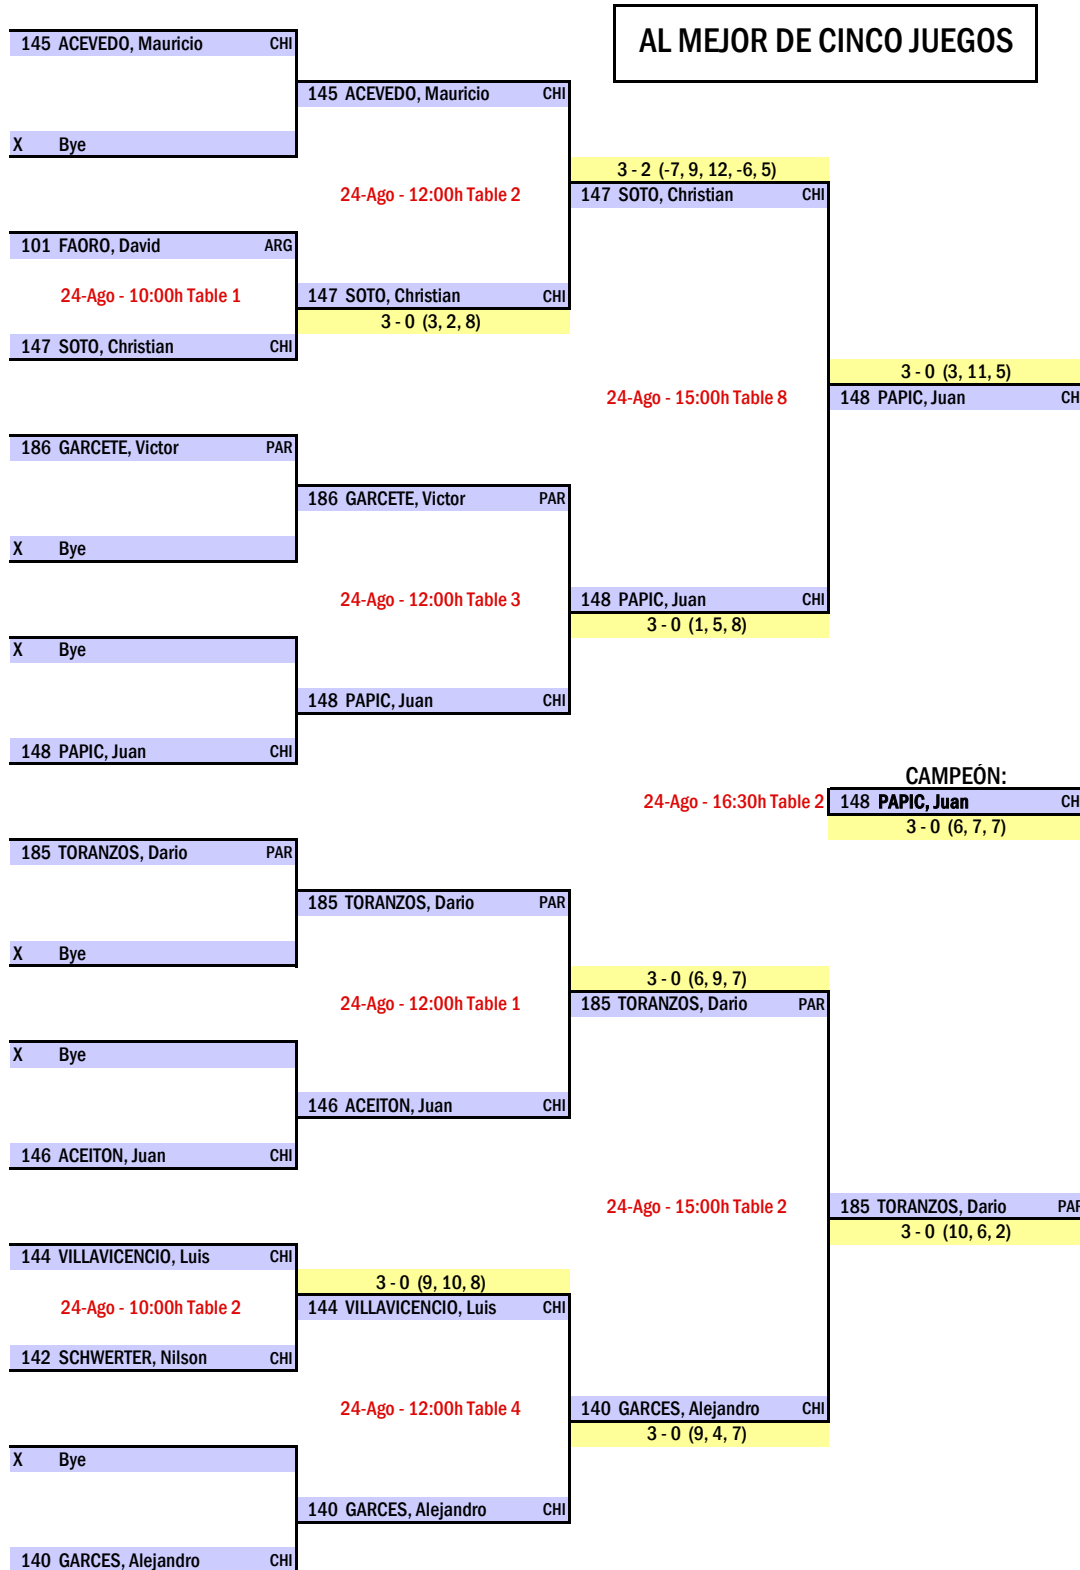

INDIVIDUAL CABALLEROS MÁS 35 - LLAVE FINAL

AL MEJOR DE CINCO JUEGOS

INDIVIDUAL CABALLEROS MÁS 40 - LLAVE FINAL

AL MEJOR DE CINCO JUEGOS

INDIVIDUAL CABALLEROS MÁS 45 - LLAVE FINAL

INDIVIDUAL CABALLEROS MÁS 50 - LLAVE FINAL

INDIVIDUAL CABALLEROS MÁS 55 - LLAVE FINAL

AL MEJOR DE CINCO JUEGOS

157 GOMEZ, Marco	CHI				
		24-Ago - 10:30h Table 3	3 - 0 (6, 4, 3)	157 GOMEZ, Marco	CHI
106 WAITZEL, Ariel	ARG				
		24-Ago - 14:00h Table 1	3 - 2 (6, 7, -8, -9, 13)	157 GOMEZ, Marco	CHI
172 RODRIGUEZ, Carlos	COL				
		24-Ago - 10:30h Table 4	3 - 2 (4, -8, 5, -7, 6)	121 KENJI, Charley	BRA
121 KENJI, Charley	BRA				
		24-Ago - 16:00h Table 1		CAMPEÓN: 157 GOMEZ, Marco	CHI
105 ROLDAN, Jorge	ARG				
		24-Ago - 10:30h Table 5	3 - 0 (8, 6, 8)	105 ROLDAN, Jorge	ARG
173 PARRA, Jose	COL				
		24-Ago - 14:00h Table 2	3 - 2 (-4, -5, 6, 6, 1)	202 LAGO, Pablo	URU
202 LAGO, Pablo	URU				
		24-Ago - 10:30h Table 6	3 - 0 (9, 10, 12)	202 LAGO, Pablo	URU
156 BRILL, Simon	CHI				

INDIVIDUAL CABALLEROS MÁS 70 - LLAVE FINAL

AL MEJOR DE CINCO JUEGOS

CONFEDERACIÓN SUDAMERICANA DE TENIS DE MESA

I SUDAMERICANO MÁSTER

Asunción, Paraguay. 20 al 25 de agosto de 2019

INDIVIDUAL DAMAS MÁS 40- FASE DE GRUPOS (GRUPO ÚNICO)