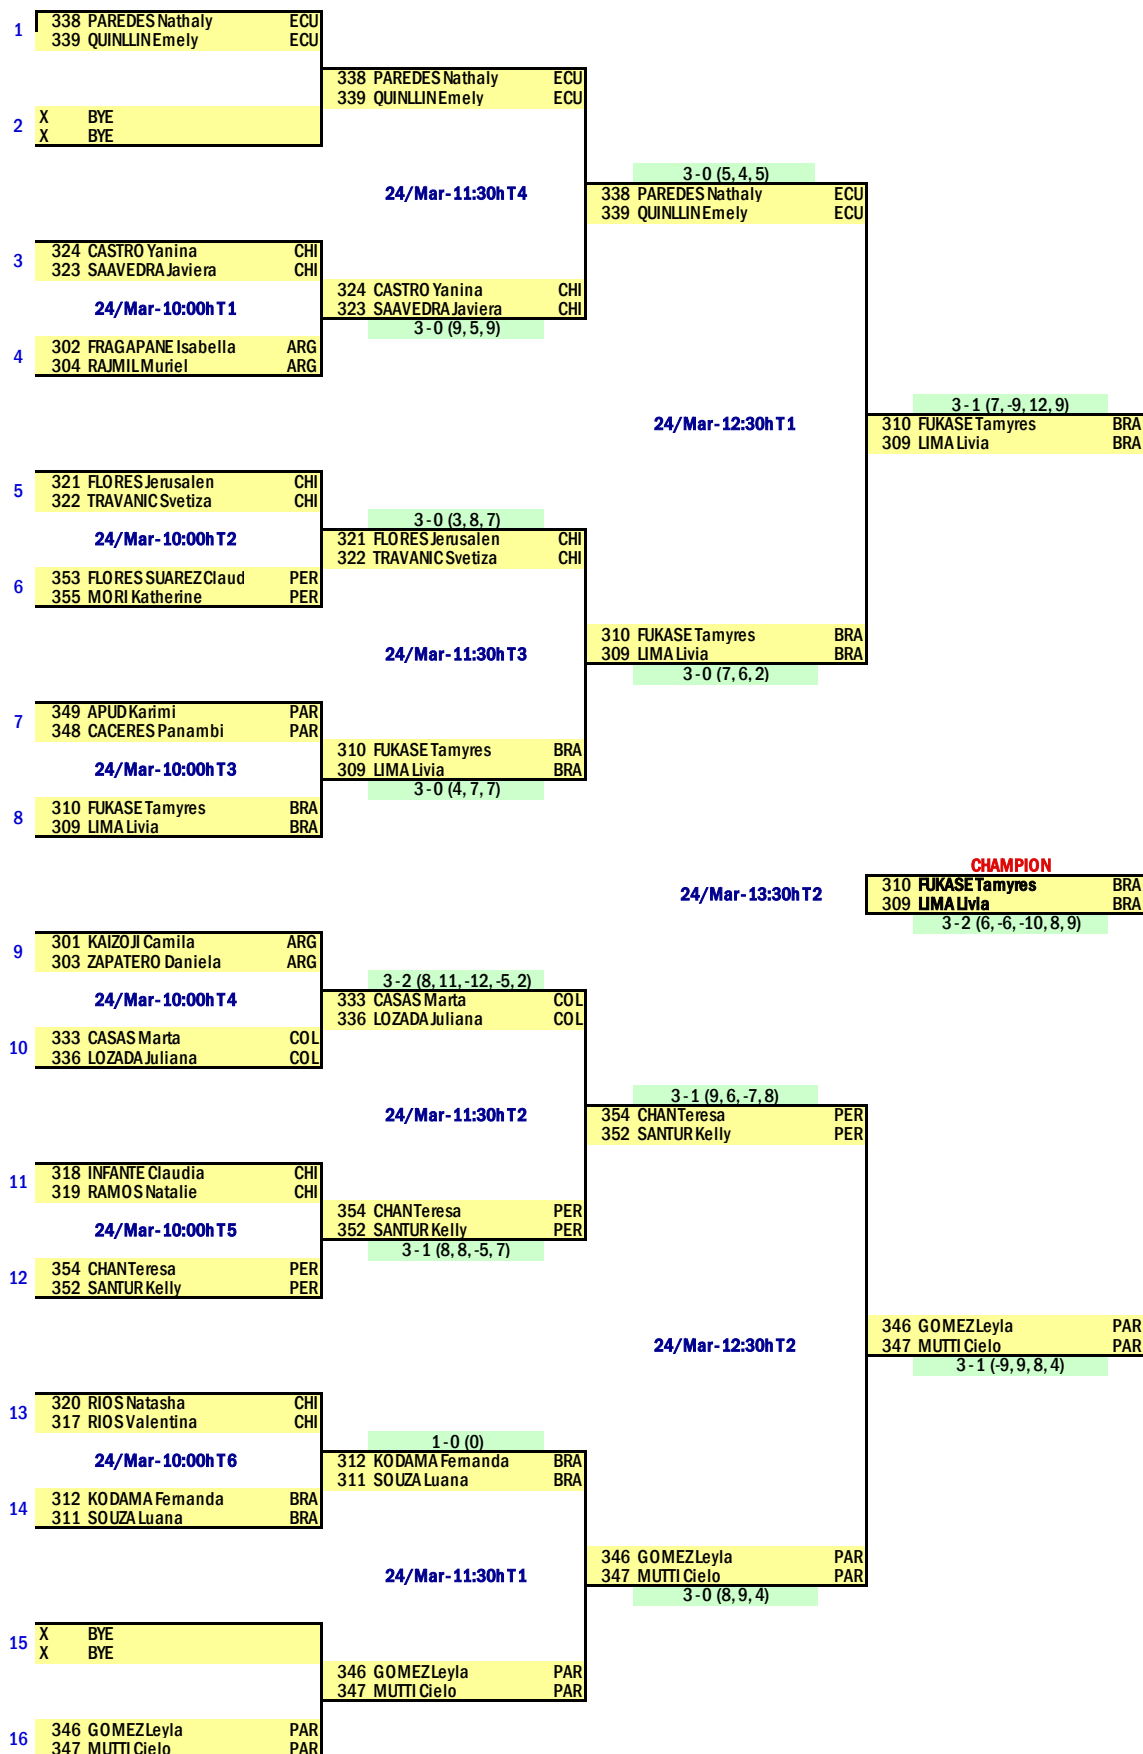

CONFEDERACION SUDAMERICANA DE TENIS DE MESA
XXVII Campenato Sudamericano Infantil - Juvenil
Santiago, Chile, 21 - 25 Marzo del 2018
DOBLES JUVENIL FEMENINO

CONFEDERACION SUDAMERICANA DE TENIS DE MESA
XXVII Campeonato Sudamericano Infantil - Juvenil

Santiago, Chile, 21 - 25 Marzo del 2018

DOBLES JUVENIL MASCULINO

1	117 BURGOS Nicolas CHI 119 MARTINEZ Andres CHI	3-0 (4, 6, 10)	24/Mar-10:30h T1	117 BURGOS Nicolas CHI 119 MARTINEZ Andres CHI	
2	138 BARDELLINI Farid ECU 139 ESCOBAR Bryan ECU		24/Mar-11:30h T8	117 BURGOS Nicolas CHI 119 MARTINEZ Andres CHI	3-2 (-10, 5, -5, 5, 4)
3	133 GONZALEZ Camilo COL 135 MONTES Santiago COL		24/Mar-10:30h T2	154 HIDALGO Rodrigo PER 155 LOLI Jhon PER	
4	154 HIDALGO Rodrigo PER 155 LOLI Jhon PER	3-0 (5, 16, 4)		117 BURGOS Nicolas CHI 119 MARTINEZ Andres CHI	3-1 (6, 8, -9, 8)
5	109 TEODORO Guilherme BRA 110 TORINO Rafael BRA	3-1 (-14, 2, 9, 4)	24/Mar-10:30h T3	103 LORENZO Santiago ARG 102 ORENCELA Alexis ARG	
6	121 GONZALEZ Sebastian CHI 123 PEDRAZA Matias CHI		24/Mar-11:30h T7	103 LORENZO Santiago ARG 102 ORENCELA Alexis ARG	3-0 (10, 5, 9)
7	148 O CAMPOS Agustin PAR 149 RIOS Gabriel PAR		24/Mar-10:30h T4	103 LORENZO Santiago ARG 102 ORENCELA Alexis ARG	3-0 (7, 5, 9)
8	103 LORENZO Santiago ARG 102 ORENCELA Alexis ARG			117 BURGOS Nicolas CHI 119 MARTINEZ Andres CHI	CHAMPION 3-1 (4, -7, 11, 8)
9	111 SILVA Diogo BRA 112 TOMOIKE Eduardo BRA	3-0 (5, 3, 6)	24/Mar-10:30h T5	111 SILVA Diogo BRA 112 TOMOIKE Eduardo BRA	
10	147 LEON David PAR 146 LOPEZ Sebastian PAR		24/Mar-11:30h T6	111 SILVA Diogo BRA 112 TOMOIKE Eduardo BRA	3-1 (8, 9, -10, 6)
11	122 ESPINOZA Jorge CHI 124 PAVEZ Benjamin CHI	3-1 (-6, 5, 5, 10)	24/Mar-10:30h T6	111 SILVA Diogo BRA 112 TOMOIKE Eduardo BRA	
12	163 BERNARDEZ Santiago URU 162 PALOU Pablo URU		24/Mar-12:30h T4	111 SILVA Diogo BRA 112 TOMOIKE Eduardo BRA	3-2 (-15, 9, -6, 5, 5)
13	120 CASTILLO Gustavo CHI 118 PAREDES Jorge CHI	3-0 (5, 8, 6)	24/Mar-10:30h T7	120 CASTILLO Gustavo CHI 118 PAREDES Jorge CHI	
14	140 ALBAN Julio ECU 141 VILLAO Johnny ECU		24/Mar-11:30h T5	120 CASTILLO Gustavo CHI 118 PAREDES Jorge CHI	3-1 (8, -7, 10, 9)
15	157 BEJARANO Rodrigo PER 156 CUCHO Adolfo PER		24/Mar-10:30h T8	101 BENTANCOR Martin ARG 104 FUENTES Leandro ARG	
16	101 BENTANCOR Martin ARG 104 FUENTES Leandro ARG	3-1 (-7, 6, 5, 3)