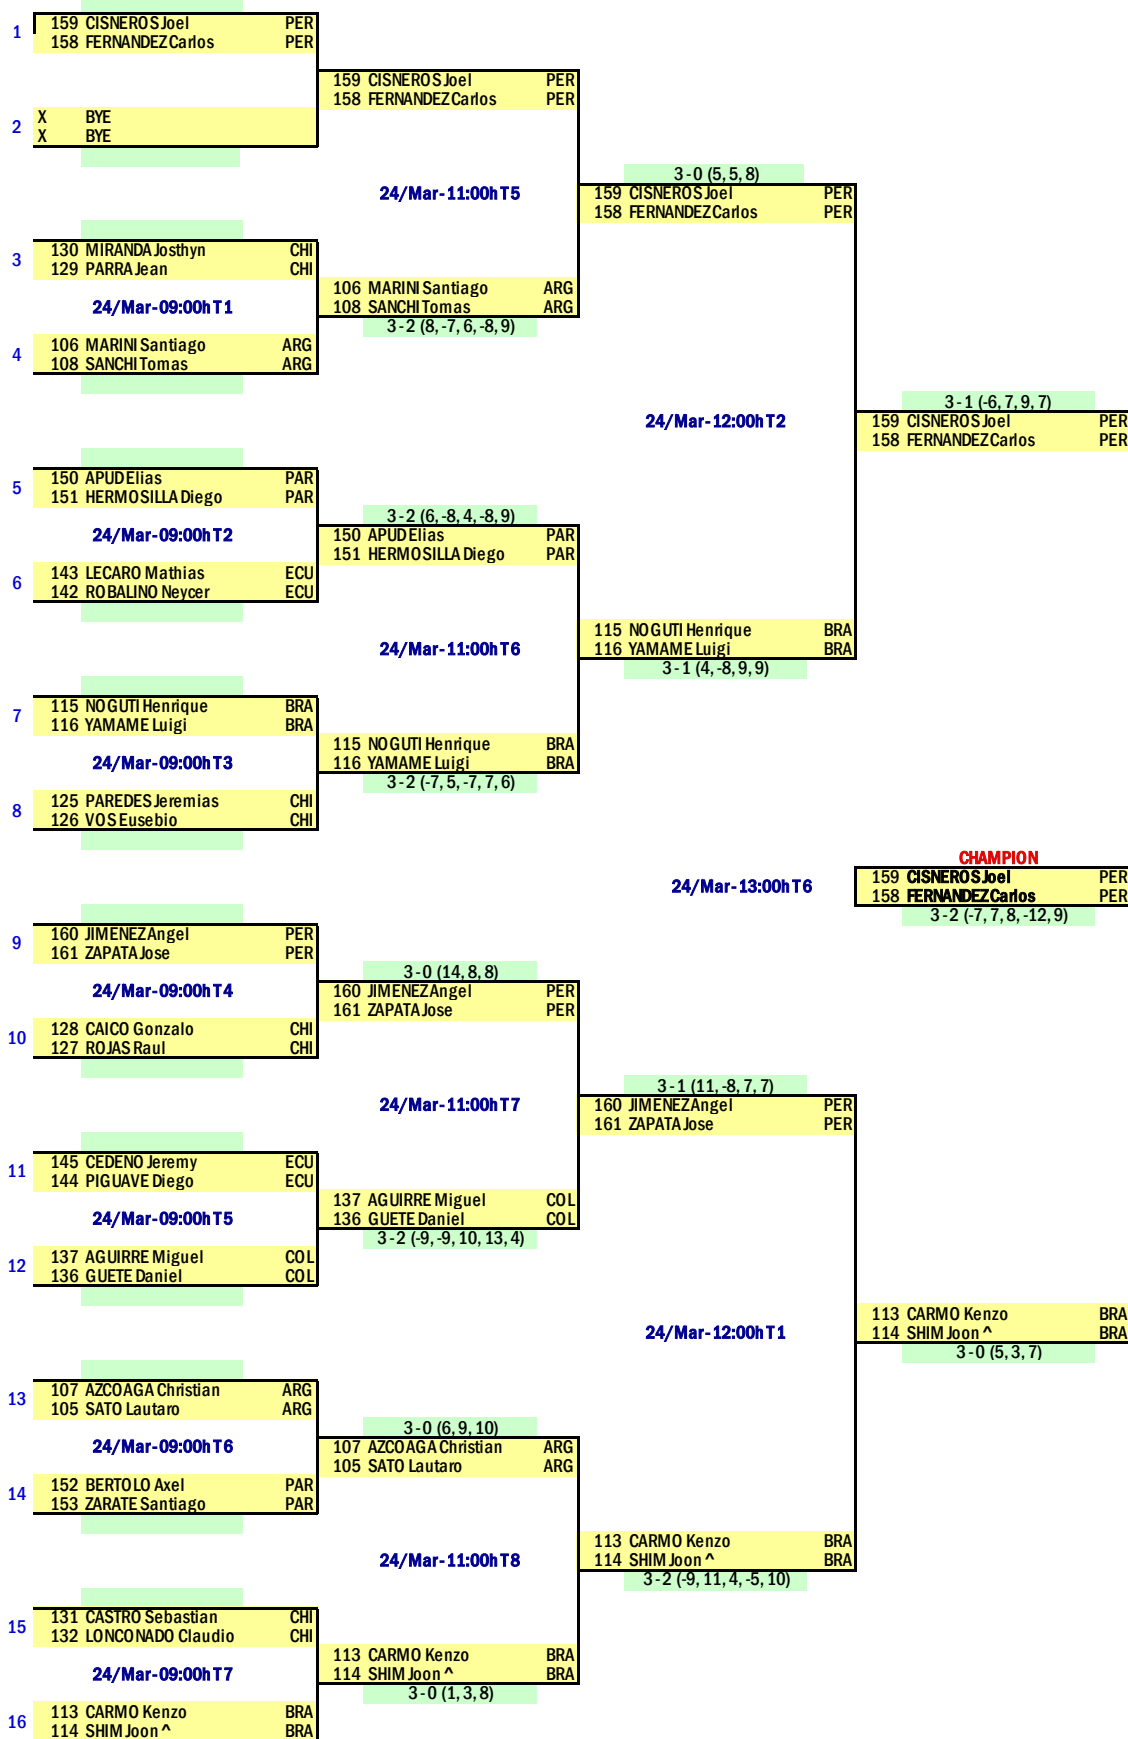

CONFEDERACION SUDAMERICANA DE TENIS DE MESA

XXVII Campeonato Sudamericano Infantil - Juvenil

Santiago, Chile, 21 - 25 Marzo del 2018

DOBLES INFANTIL DAMAS

CONFEDERACION SUDAMERICANA DE TENIS DE MESA

XXVII Campeonato Sudamericano Infantil - Juvenil

Santiago, Chile, 21 - 25 Marzo del 2018

DOBLES INFANTIL MASCULINO

CONFEDERACION SUDAMERICANA DE TENIS DE MESA
XXVII Campenato Sudamericano Infantil - Juvenil
 Santiago, Chile, 21 - 25 Marzo del 2018
DOBLES MIXTO INFANTIL