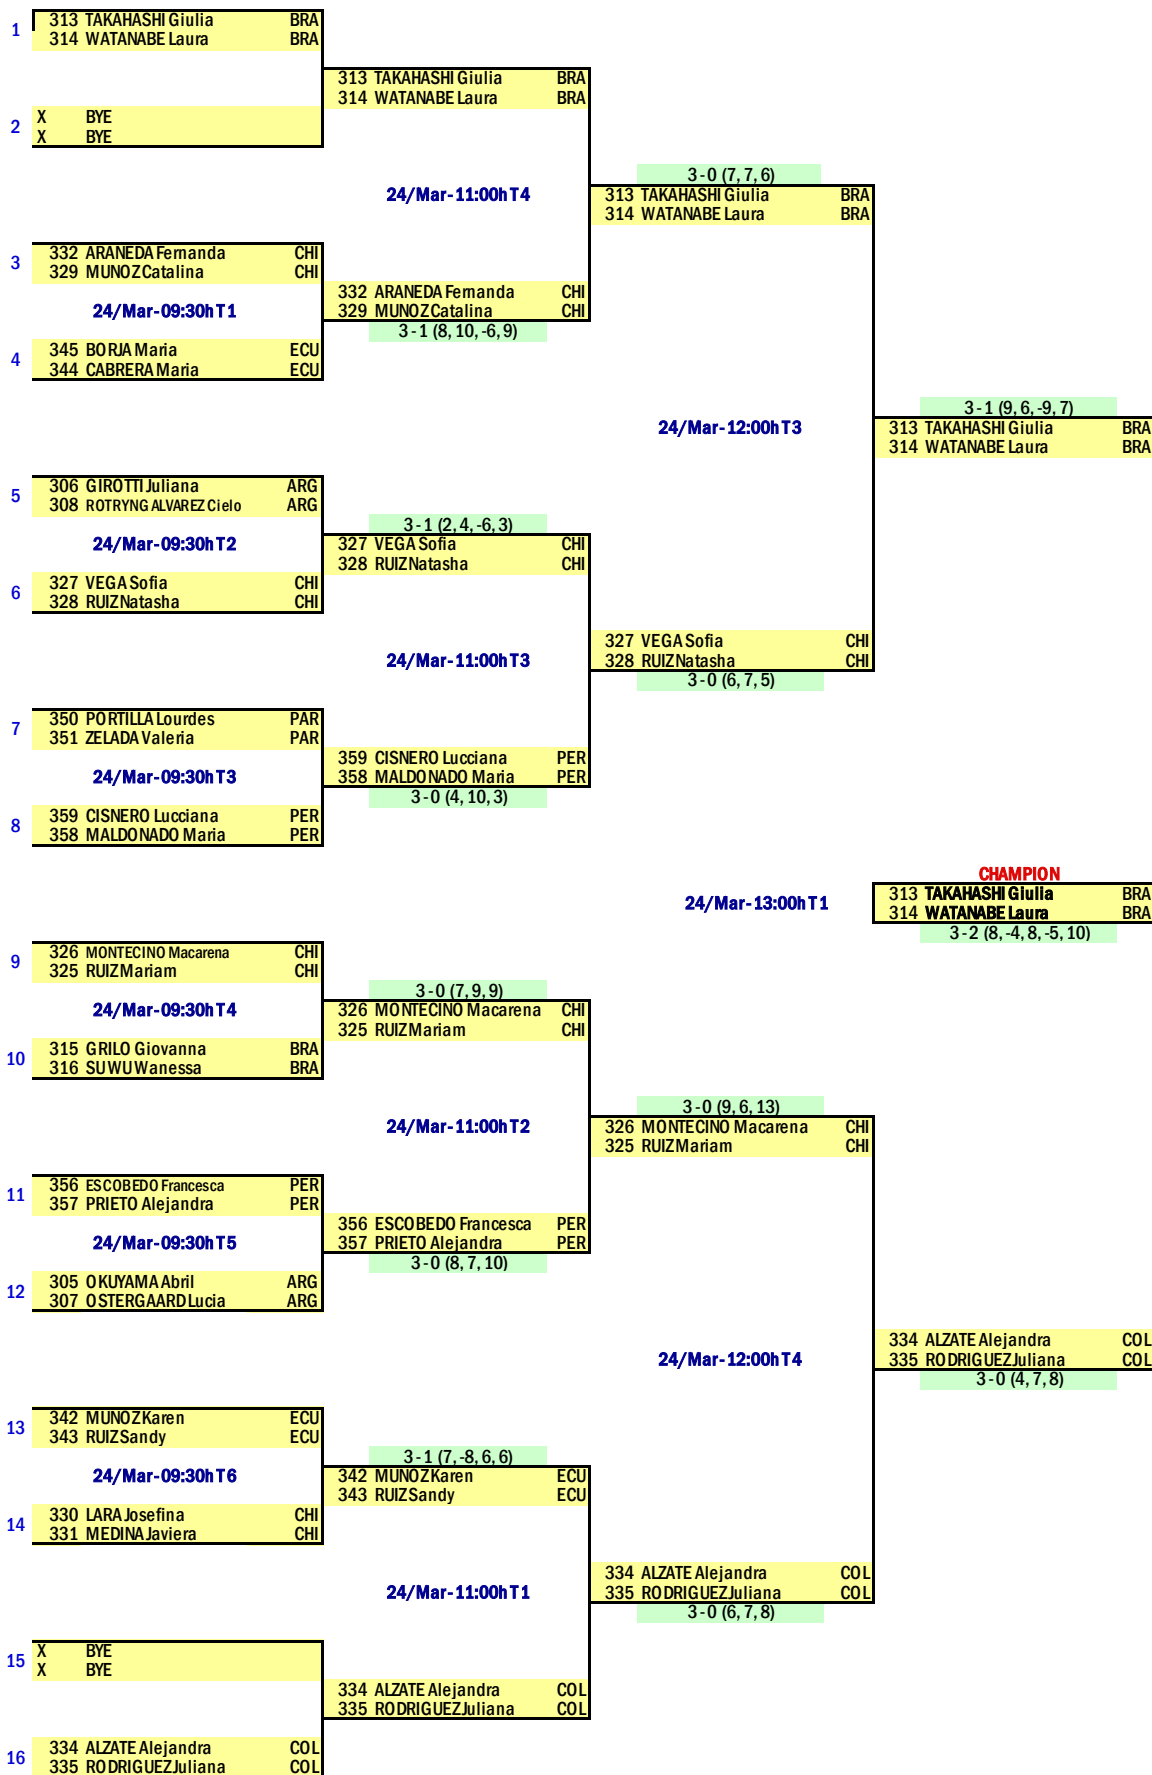

CONFEDERACION SUDAMERICANA DE TENIS DE MESA

XXVII Campeonato Sudamericano Infantil - Juvenil

Santiago, Chile, 21 - 25 Marzo del 2018

DOBLES INFANTIL DAMAS

CONFEDERACION SUDAMERICANA DE TENIS DE MESA

XXVII Campeonato Sudamericano Infantil - Juvenil

Santiago, Chile, 21 - 25 Marzo del 2018

DOBLES INFANTIL MASCULINO

CONFEDERACION SUDAMERICANA DE TENIS DE MESA
XXVII Campenato Sudamericano Infantil - Juvenil
 Santiago, Chile, 21 - 25 Marzo del 2018
DOBLES MIXTO INFANTIL